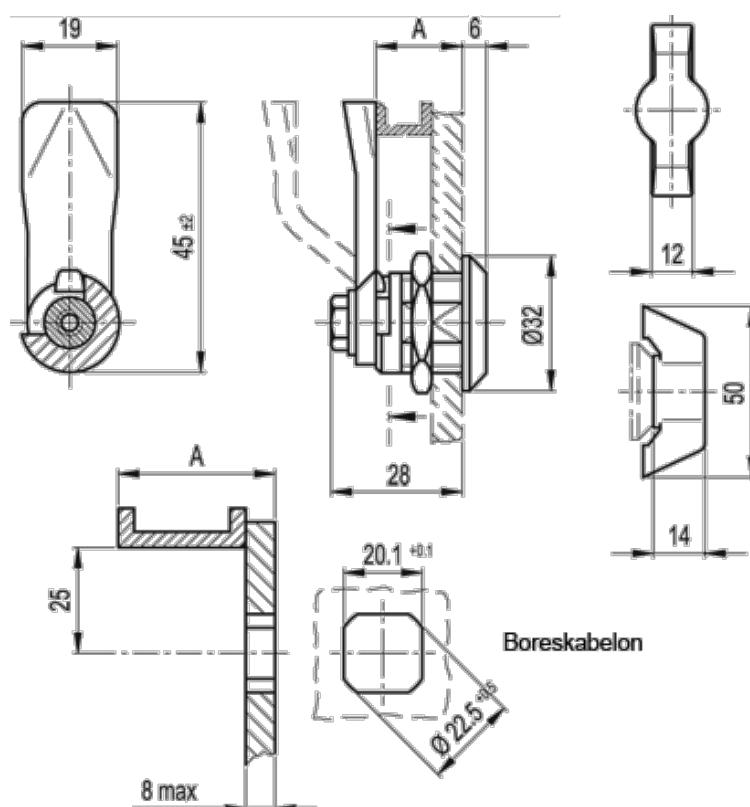

Varenummer: 20724038
Beskrivelse: E+G Låseelement
GN 115-SK-45

Mål

A = 45